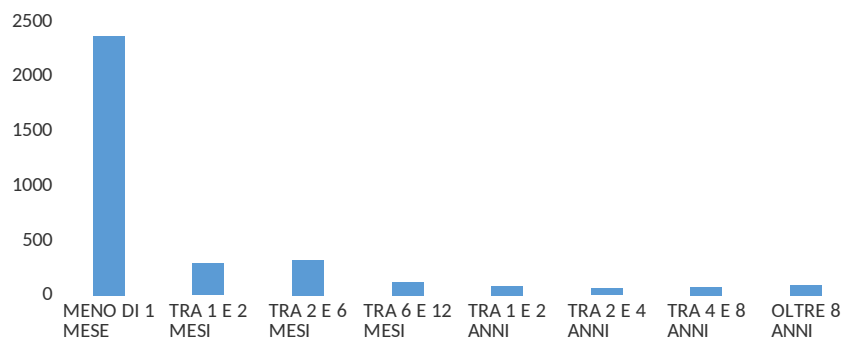

GATTI PROVENIENTI DAL COMUNE DI

| | ENTRATI | RESTITUITI | ADOTTATI |
|--------------------------|-----------|------------|-----------|
| NOVELLARA | 8 | 0 | 3 |
| CORREGGIO | 3 | 0 | 0 |
| REGGIOLO | 1 | 0 | 1 |
| GUALTIERI | 4 | 0 | 1 |
| GUASTALLA | 8 | 0 | 0 |
| CAMPAGNOLA | 9 | 0 | 0 |
| POVIGLIO | 4 | 0 | 0 |
| BRESCELLO | 0 | 0 | 0 |
| SAN MARTINO | 1 | 0 | 1 |
| FABBRICO | 0 | 0 | 1 |
| RIO SALICETO | 0 | 0 | 0 |
| BORETTO | 7 | 0 | 1 |
| LUZZARA | 6 | 0 | 2 |
| ROLO | 6 | 0 | 1 |
| COMUNI FUORI CONVENZIONE | | 0 | 13 |
| TOTALE GATTI | 57 | 0 | 24 |

| | |
|----------------------------------|-----------|
| GATTI DATI IN ADOZIONE | 24 |
| GATTI RESTITUITI | 0 |
| GATTI RECUPERATI MORTI | 3 |
| GATTI DECEDUTI IN CANILE | 6 |
| GATTI ABBATTUTI | 0 |
| GATTI REINTRODOTTI IN COLONIA F. | 1 |
| TOTALE | 34 |

Provenienza Gatti

■ NOVELLARA ■ CORREGGIO ■ REGGIOLO ■ GUALTIERI ■ GUASTALLA ■ CAMPAGNOLA
■ POVIGLIO ■ BRESCELLO ■ SAN MARTINO ■ FABBRICO ■ RIO SALICETO ■ BORETTO
■ LUZZARA ■ ROLO

PERMANENZA IN CANILE CANI

INIZIO PERIODO (DATA DI USCITA)
FINE PERIODO (DATA DI USCITA)

01-gen-09
01-mag-19

| | |
|-----------------|------|
| MENO DI 1 MESE | 2367 |
| TRA 1 E 2 MESI | 291 |
| TRA 2 E 6 MESI | 322 |
| TRA 6 E 12 MESI | 120 |
| TRA 1 E 2 ANNI | 83 |
| TRA 2 E 4 ANNI | 62 |
| TRA 4 E 8 ANNI | 75 |
| OLTRE 8 ANNI | 92 |