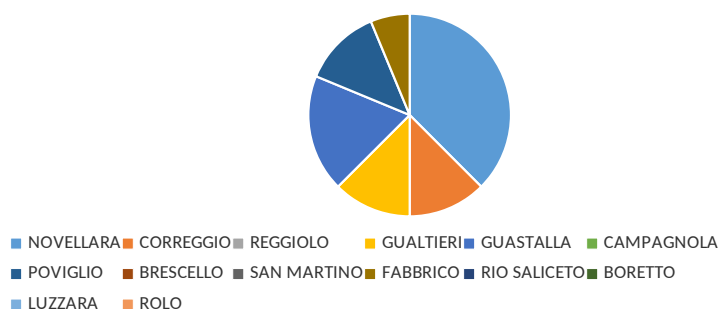

Canile Intercomunale di Novellara

Rendiconto periodico delle attività

INIZIO PERIODO 01-lug-19
FINE PERIODO 31-lug-19

TOTALE CANI IN CANILE A FINE PERIODO 147

CANI ENTRATI PERCHE' RANDAGI 13
CANI ENTRATI PERCHE' RANDAGI INCIDENTATI 0
CANI ENTRATI PER RINUNCIA DI PROPRIETA' 2
CANI RINVENUTI DECEDUTI PER INVESTIMENTO 1
CANI RINVENUTI DECEDUTI PER CAUSE SCONOSCIUTE 0
CANI RINVENUTI DECEDUTI PER AVVELENAMENTO 0
CANI RANDAGI SOTTOPOSTI A OSSERVAZIONE 0
CANI NATI AL CANILE 0
CANI SEQUESTRA TI PER MALCUSTODIA/MALTRATTAMENTO 0
CANI ABBANDONATI NON ANCORA SVEZZATI 0

CANI	ENTRATI	RESTITUITI	ADOTTATI
NOVELLARA	6	3	2
CORREGGIO	2	0	2
REGGIOLO	0	0	1
GUALTIERI	2	2	1
GUASTALLA	3	0	0
CAMPAGNOLA	0	0	0
POVIGLIO	2	0	0
BRESCELLO	0	0	0
SAN MARTINO	0	0	0
FABBRICO	1	0	1
RIO SALICETO	0	0	0
BORETTO	0	0	0
LUZZARA	0	0	0
ROLO	0	0	0
COMUNI FUORI CONVENZIONE		2	3
TOTALE CANI	16	7	10

CANI DATI IN ADOZIONE 10
CANI RESTITUITI 7
CANI RECUPERATI MORTI 1
CANI DECEDUTI IN CANILE 0
CANI ABBATTUTI 0
TOTALE 18

Provenienza Cani