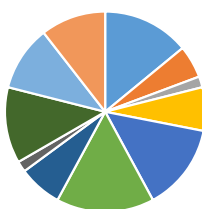

Canile Intercomunale di Novellara

Rendiconto periodico delle attività

INIZIO PERIODO 01-lug-19
FINE PERIODO 31-lug-19

TOTALE GATTI A FINE PERIODO 215

GATTI ENTRATI PERCHE' RANDAGI	43
GATTI ENTRATI PERCHE' RANDAGI INCIDENTATI	7
GATTI ENTRATI PER RINUNCIA DI PROPRIETA'	2
GATTI RINVENUTI DECEDUTI PER INVESTIMENTO	3
GATTI RINVENUTI DECEDUTI PER CAUSE SCONOSCIUTE	0
GATTI RINVENUTI DECEDUTI PER AVVELENAMENTO	0
GATTI RANDAGI SOTTOPOSTI A OSSERVAZIONE	0
GATTI NATI AL CANILE	0
GATTI SEQUESTRA TI PER MALCUSTODIA/MALTRATTAMENTO	0
GATTI ABBANDONATI NON ANCORA SVEZZATI	2

GATTI PROVENIENTI DAL COMUNE DI

	ENTRATI	RESTITUITI	ADOTTATI
NOVELLARA	8	0	3
CORREGGIO	3	0	0
REGGIOLO	1	0	1
GUALTIERI	4	0	1
GUASTALLA	8	0	0
CAMPAGNOLA	9	0	0
POVIGLIO	4	0	0
BRESCELLO	0	0	0
SAN MARTINO	1	0	1
FABBRICO	0	0	1
RIO SALICETO	0	0	0
BORETTO	7	0	1
LUZZARA	6	0	2
ROLO	6	0	1
COMUNI FUORI CONVENZIONE		0	13
TOTALE GATTI	57	0	24

GATTI DATI IN ADOZIONE	24
GATTI RESTITUITI	0
GATTI RECUPERATI MORTI	3
GATTI DECEDUTI IN CANILE	6
GATTI ABBATTUTI	0
GATTI REINTRODOTTI IN COLONIA F.	1
TOTALE	34

Provenienza Gatti

■ NOVELLARA ■ CORREGGIO ■ REGGIOLO ■ GUALTIERI ■ GUASTALLA ■ CAMPAGNOLA
■ POVIGLIO ■ BRESCELLO ■ SAN MARTINO ■ FABBRICO ■ RIO SALICETO ■ BORETTO
■ LUZZARA ■ ROLO