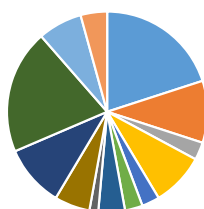

Canile Intercomunale di Novellara

Rendiconto periodico delle attività

INIZIO PERIODO 01-giu-19
FINE PERIODO 30-giu-19

TOTALE GATTI A FINE PERIODO 191

GATTI ENTRATI PERCHE' RANDAGI	47
GATTI ENTRATI PERCHE' RANDAGI INCIDENTATI	6
GATTI ENTRATI PER RINUNCIA DI PROPRIETA'	14
GATTI RINVENUTI DECEDUTI PER INVESTIMENTO	0
GATTI RINVENUTI DECEDUTI PER CAUSE SCONOSCIUTE	0
GATTI RINVENUTI DECEDUTI PER AVVELENAMENTO	0
GATTI RANDAGI SOTTOPOSTI A OSSERVAZIONE	0
GATTI NATI AL CANILE	0
GATTI SEQUESTRA TI PER MALCUSTODIA/MALTRATTAMENTO	0
GATTI ABBANDONATI NON ANCORA SVEZZATI	3

GATTI PROVENIENTI DAL COMUNE DI

	ENTRATI	RESTITUITI	ADOTTATI
NOVELLARA	14	0	10
CORREGGIO	7	0	3
REGGIOLO	2	0	2
GUALTIERI	6	0	0
GUASTALLA	2	0	5
CAMPAGNOLA	2	0	2
POVIGLIO	3	0	0
BRESCELLO	0	0	0
SAN MARTINO	1	0	1
FABBRICO	4	0	7
RIO SALICETO	7	0	0
BORETTO	14	0	0
LUZZARA	5	0	1
ROLO	3	0	1
COMUNI FUORI CONVENZIONE		0	17
TOTALE GATTI	70	0	49

GATTI DATI IN ADOZIONE	49
GATTI RESTITUITI	0
GATTI RECUPERATI MORTI	0
GATTI DECEDUTI IN CANILE	4
GATTI ABBATTUTI	0
GATTI REINTRODOTTI IN COLONIA F.	4
TOTALE	57

Provenienza Gatti

■ NOVELLARA ■ CORREGGIO ■ REGGIOLO ■ GUALTIERI ■ GUASTALLA ■ CAMPAGNOLA
■ POVIGLIO ■ BRESCELLO ■ SAN MARTINO ■ FABBRICO ■ RIO SALICETO ■ BORETTO
■ LUZZARA ■ ROLO