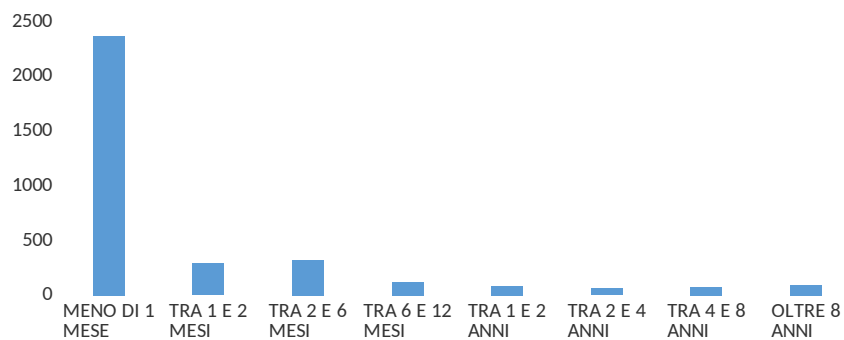

### GATTI PROVENIENTI DAL COMUNE DI

	ENTRATI	RESTITUITI	ADOTTATI
NOVELLARA	14	0	10
CORREGGIO	7	0	3
REGGIOLO	2	0	2
GUALTIERI	6	0	0
GUASTALLA	2	0	5
CAMPAGNOLA	2	0	2
POVIGLIO	3	0	0
BRESCELLO	0	0	0
SAN MARTINO	1	0	1
FABBRICO	4	0	7
RIO SALICETO	7	0	0
BORETTO	14	0	0
LUZZARA	5	0	1
ROLO	3	0	1
COMUNI FUORI CONVENZIONE		0	17
<b>TOTALE GATTI</b>	<b>70</b>	<b>0</b>	<b>49</b>

GATTI DATI IN ADOZIONE	49
GATTI RESTITUITI	0
GATTI RECUPERATI MORTI	0
GATTI DECEDUTI IN CANILE	4
GATTI ABBATTUTI	0
GATTI REINTRODOTTI IN COLONIA F.	4
<b>TOTALE</b>	<b>57</b>

### Provenienza Gatti

■ NOVELLARA ■ CORREGGIO ■ REGGIOLO ■ GUALTIERI ■ GUASTALLA ■ CAMPAGNOLA  
■ POVIGLIO ■ BRESCELLO ■ SAN MARTINO ■ FABBRICO ■ RIO SALICETO ■ BORETTO  
■ LUZZARA ■ ROLO

## PERMANENZA IN CANILE CANI

INIZIO PERIODO (DATA DI USCITA)  
FINE PERIODO (DATA DI USCITA)

01-gen-09  
01-mag-19

MENO DI 1 MESE	2367
TRA 1 E 2 MESI	291
TRA 2 E 6 MESI	322
TRA 6 E 12 MESI	120
TRA 1 E 2 ANNI	83
TRA 2 E 4 ANNI	62
TRA 4 E 8 ANNI	75
OLTRE 8 ANNI	92