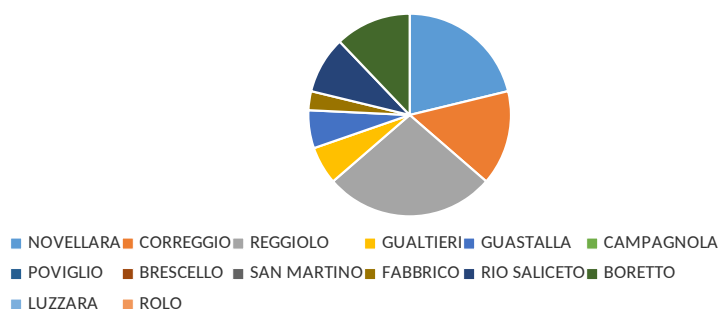

Canile Intercomunale di Novellara

Rendiconto periodico delle attività

INIZIO PERIODO 01-giu-19
FINE PERIODO 30-giu-19

TOTALE CANI IN CANILE A FINE PERIODO 149

CANI ENTRATI PERCHE' RANDAGI 29
CANI ENTRATI PERCHE' RANDAGI INCIDENTATI 0
CANI ENTRATI PER RINUNCIA DI PROPRIETA' 3
CANI RINVENUTI DECEDUTI PER INVESTIMENTO 0
CANI RINVENUTI DECEDUTI PER CAUSE SCONOSCIUTE 0
CANI RINVENUTI DECEDUTI PER AVVELENAMENTO 0
CANI RANDAGI SOTTOPOSTI A OSSERVAZIONE 1
CANI NATI AL CANILE 0
CANI SEQUESTRA TI PER MALCUSTODIA/MALTRATTAMENTO 0
CANI ABBANDONATI NON ANCORA SVEZZATI 0

CANI	ENTRATI	RESTITUITI	ADOTTATI
NOVELLARA	7	3	1
CORREGGIO	5	1	1
REGGIOLO	9	0	0
GUALTIERI	2	1	0
GUASTALLA	2	1	0
CAMPAGNOLA	0	0	0
POVIGLIO	0	0	1
BRESCELLO	0	0	0
SAN MARTINO	0	0	1
FABBRICO	1	0	0
RIO SALICETO	3	0	0
BORETTO	4	1	1
LUZZARA	0	0	0
ROLO	0	0	0
COMUNI FUORI CONVENZIONE		0	8
TOTALE CANI	33	7	13

CANI DATI IN ADOZIONE 13
CANI RESTITUITI 7
CANI RECUPERATI MORTI 0
CANI DECEDUTI IN CANILE 2
CANI ABBATTUTI 0
TOTALE 22

Provenienza Cani